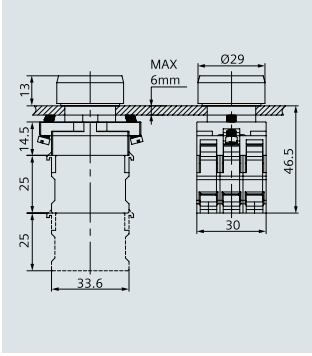

3SB6 Butonlar ve Sinyal Lambaları, 22mm Çizimler

Boyutsal çizimler

Komple ürünler, metal