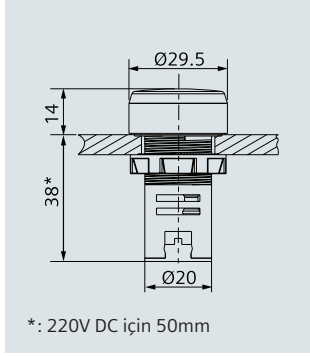

## Boyutsal çizimler

Komple ürünler, metal

Buton

Komple ürünler, plastik

Çıkık kafalı buton

Sinyal lambaları

Mantar butonlar, Ø30mm

Monoblok butonlar