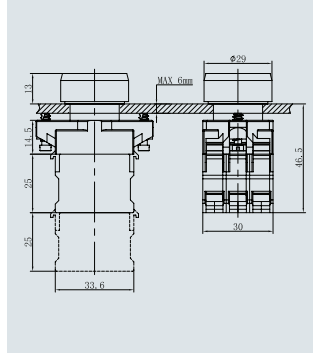

## Boyutsal çizimler

Komple ürünler, metal

Buton

Komple ürünler, plastik

Çıkık kafalı buton

Sinyal lambaları

Mantar butonlar, Ø30mm

Monoblok butonlar