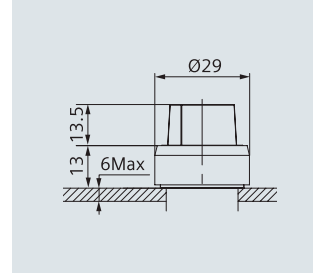

Mandal butonlar