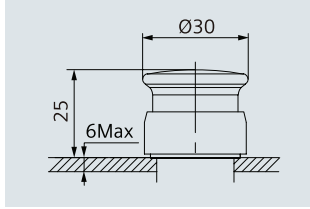

Mantar butonlar, Ø30mm