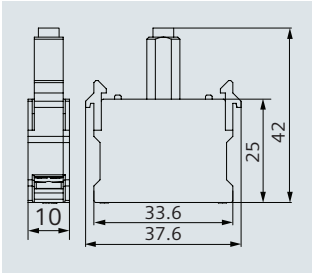

LED modülleri