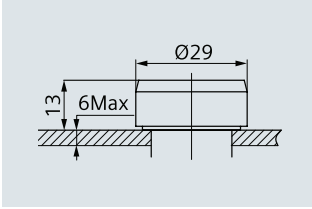

3SB6 Butonlar ve Sinyal Lambaları, 22mm Çizimler

Boyutsal çizimler

Buton