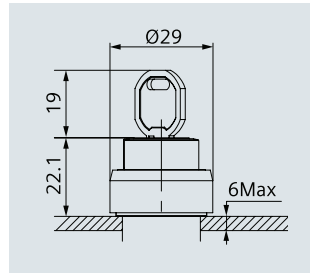

Anahtarlı mandal butonlar