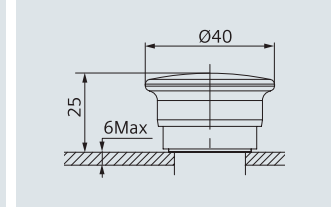

Mantar butonlar, Ø40mm