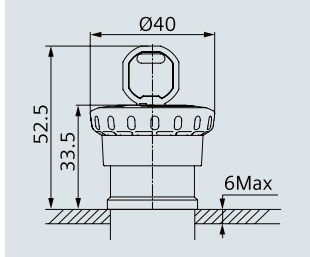

Acil stop butonları Anahtarlı