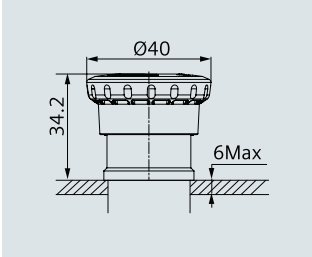

Acil stop butonları Çevir-Kur