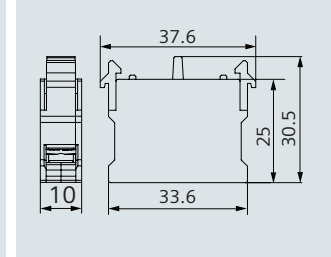

Kontakt blokları