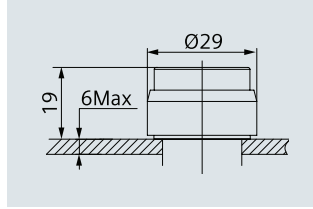

Çıkık kafalı buton