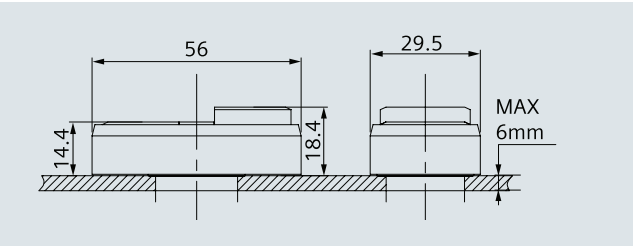

İkiz butonlar