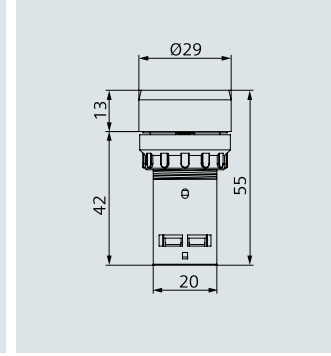

## Boyutsal çizimler

Komple ürünler, metal

Buton

Komple ürünler, plastik

Çıkık kafalı buton

Sinyal lambaları

Mantar butonlar, Ø30mm

Monoblok butonlar