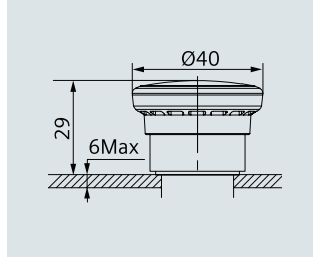

Acil stop butonları Çek-Kur