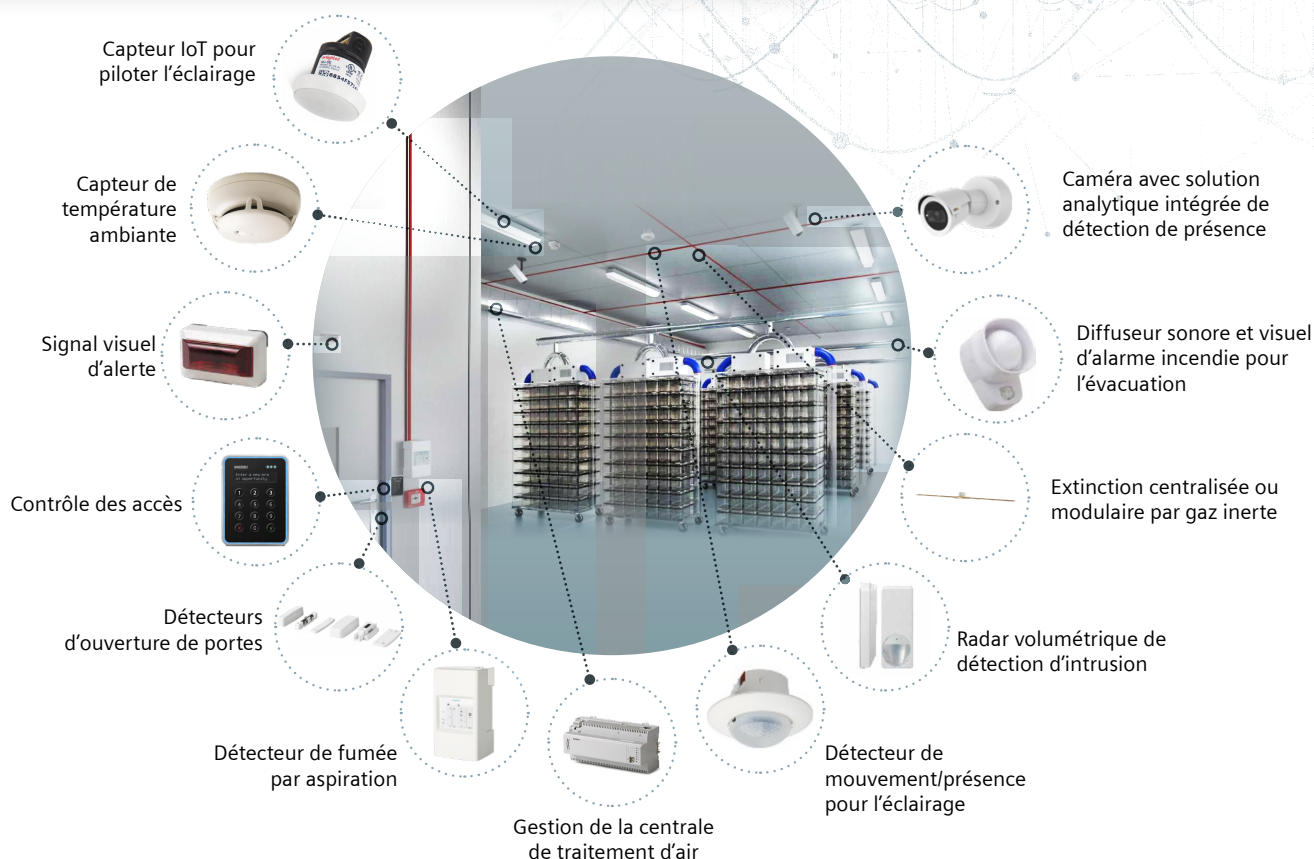

Recherche sur les animaux

La régulation précise et le respect de la réglementation optimisent les conditions de vos centres d'expérimentation animale.

#CreatingEnvironmentsThatCare

La santé et le bien-être des animaux

Les centres d'expérimentation animale sont soumis à une réglementation stricte. Pour que les laboratoires bénéficient de conditions optimales, il faut prêter une attention particulière à la maintenance de l'infrastructure du bâtiment.

Assurer un environnement adéquat

Notre portefeuille complet de systèmes de gestion technique du bâtiment garantit un environnement

sain et propice pour la recherche animale. L'éclairage et la température sont régulés automatiquement et l'air reste propre grâce à une surveillance continue de son débit et de sa qualité. Nos systèmes modulaires peuvent être intégrés avec d'autres équipements de la recherche animale comme les systèmes d'abreuvement et les programmes de conditionnement. Nous intégrons ces composants et combinons les systèmes afin de garantir la santé, la sûreté et la protection des animaux, tout en restant conforme à la réglementation.

Smart Infrastructure connecte intelligemment des systèmes d'énergie, des bâtiments et des métiers pour qu'ils s'adaptent à notre façon de vivre et de travailler, et évoluent avec elle.

Nous collaborons avec des clients et partenaires pour créer un écosystème qui répond intuitivement aux besoins des personnes et aide les clients à mieux utiliser les ressources.