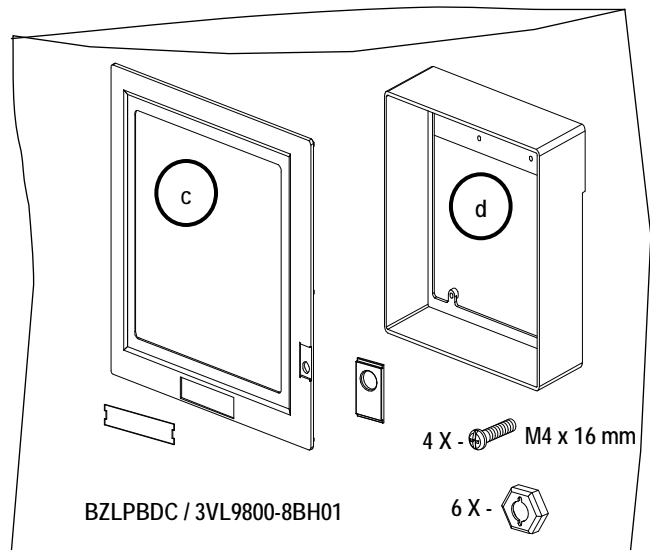

Draw-out

[Zócalo Extraíble]