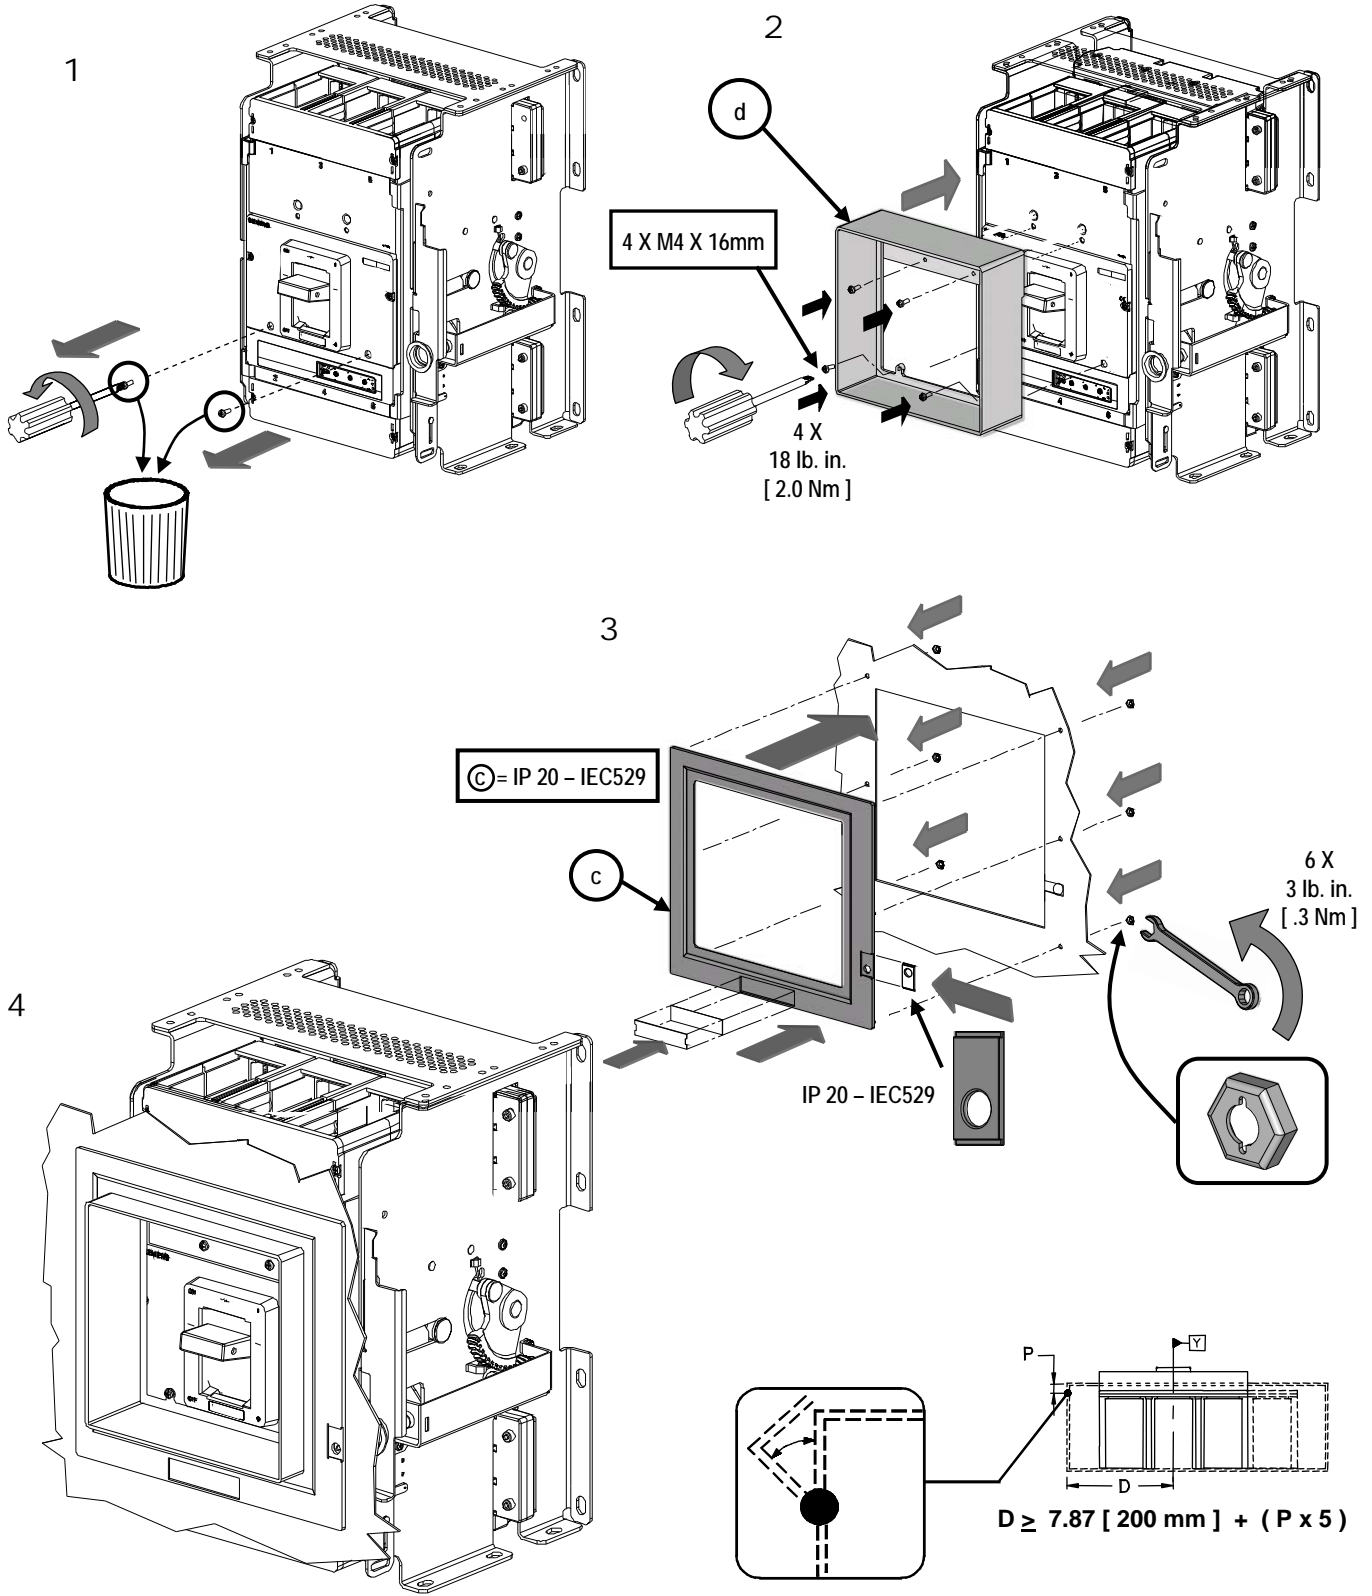

Operator

[Marco de Protección Para Puertas]

Draw-out

[Zócalo Extraíble]

1

BZLPRHSE / 3VL9800-8BG01
 BZLPBDC / 3VL9800-8BH01

2

BZLPRHSE / 3VL9800-8BG01

Ⓐ = IP 20 - IEC529
 Ⓐ + Ⓑ = IP 40 - IEC529

BZLPBDC / 3VL9800-8BH01

For Support in Europe refer to :

Bestell-Nr. / Order No.: 3ZX1012-0VL68-0BA1

Internet: www.siemens.de/lowvoltage/technical-assistance

GWA 4NEB 179 6911-10 DS 02