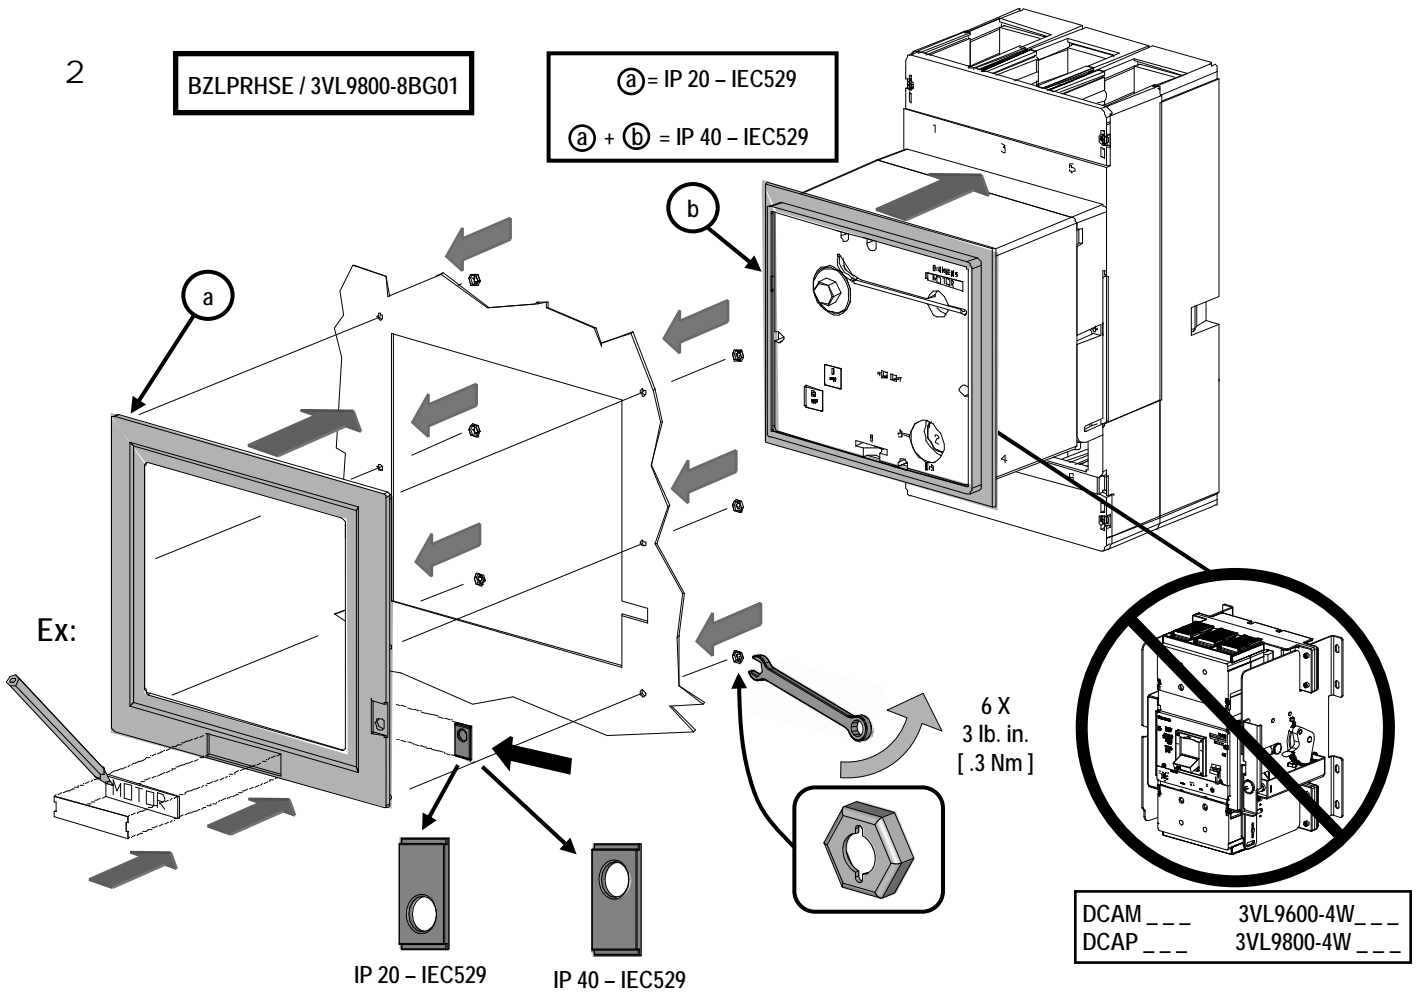

Operator

[Marco de Protección Para Puertas]

Draw-out

[Zócalo Extraíble]

1

BZLPRHSE / 3VL9800-8BG01
 BZLPBDC / 3VL9800-8BH01

2

BZLPRHSE / 3VL9800-8BG01

Ⓐ = IP 20 - IEC529
 Ⓐ + Ⓑ = IP 40 - IEC529

BZLPBDC / 3VL9800-8BH01

For Support in Europe refer to :

Bestell-Nr. / Order No.: 3ZX1012-0VL68-0BA1

Internet: www.siemens.de/lowvoltage/technical-assistance

GWA 4NEB 179 6911-10 DS 02