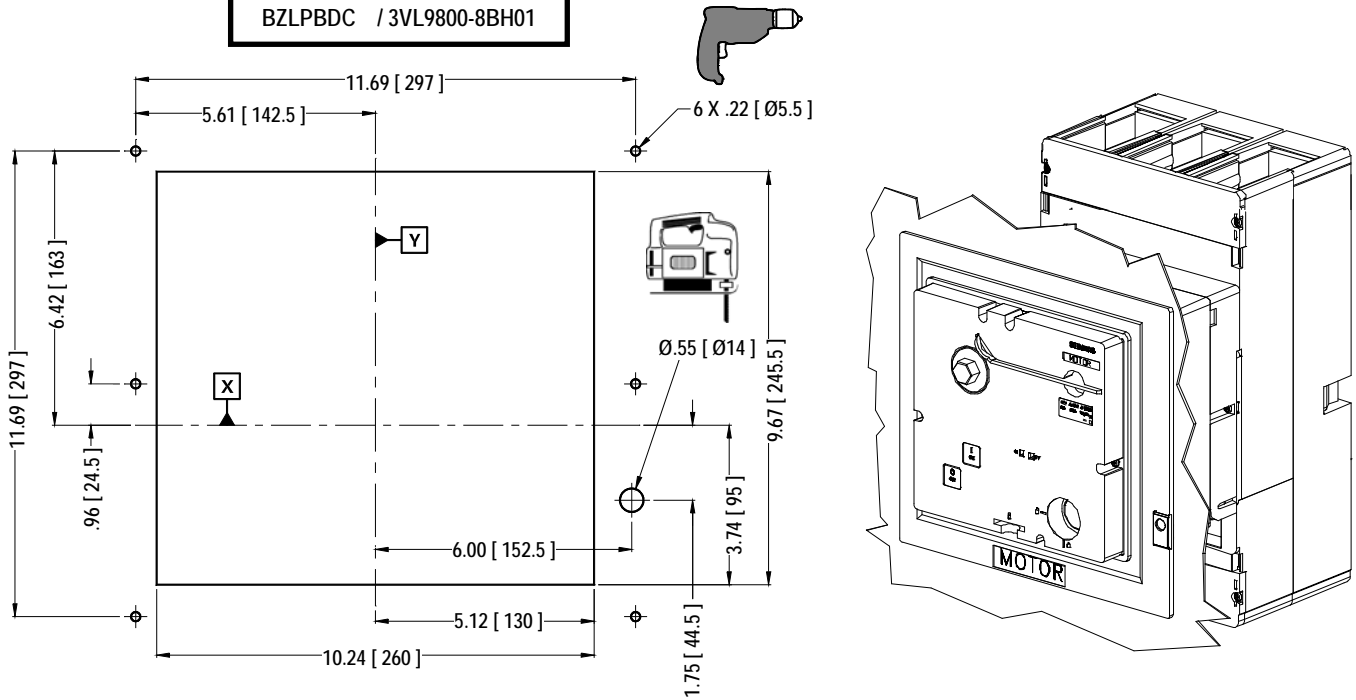

Operator

[Marco de Protección Para Puertas]

Draw-out

[Zócalo Extraíble]

1

BZLPRHSE / 3VL9800-8BG01
 BZLPBDC / 3VL9800-8BH01

2

BZLPRHSE / 3VL9800-8BG01

Ⓐ = IP 20 - IEC529
 Ⓐ + Ⓑ = IP 40 - IEC529

BZLPBDC / 3VL9800-8BH01

For Support in Europe refer to :

Bestell-Nr. / Order No.: 3ZX1012-0VL68-0BA1

Internet: www.siemens.de/lowvoltage/technical-assistance

GWA 4NEB 179 6911-10 DS 02