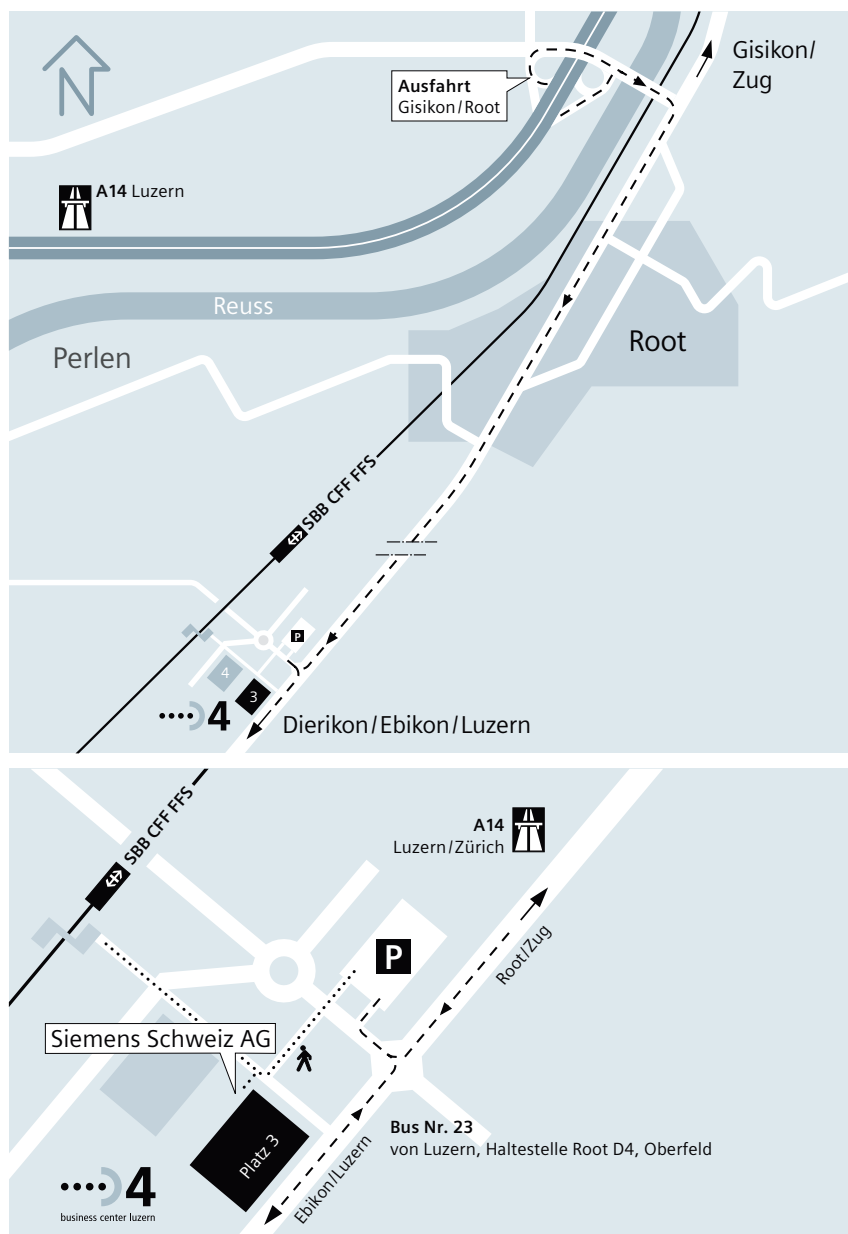

## ANFAHRTSPLAN

### Anreise mit Auto

**Autobahn A14 Zürich–Luzern,**

Ausfahrt → Gisikon-Root

Kantonsstrasse Richtung Luzern,  
3 km bis «Root D4».

Für private Verkehrsteilnehmer stehen  
ausreichend Parkplätze zur Verfügung.

### Anreise mit Bahn

Ab Zürich-Flughafen, Zürich, Bern, Basel,  
Genf und Luzern im Halbstunden-Takt:  
Interregio (IR) oder Intercity (IC) nach  
Luzern oder Rotkreuz, Regionalzug (REG)  
ab Luzern, Zug oder Rotkreuz  
bis Haltestelle «Root D4».

### zu Fuss

Sie erreichen uns zu Fuss vom Bahnhof  
«Root D4» und von der Bushaltestelle  
«Root D4, Oberfeld» in zwei Minuten.  
Anmeldung im Gebäude Platz 3, 3. Stock.