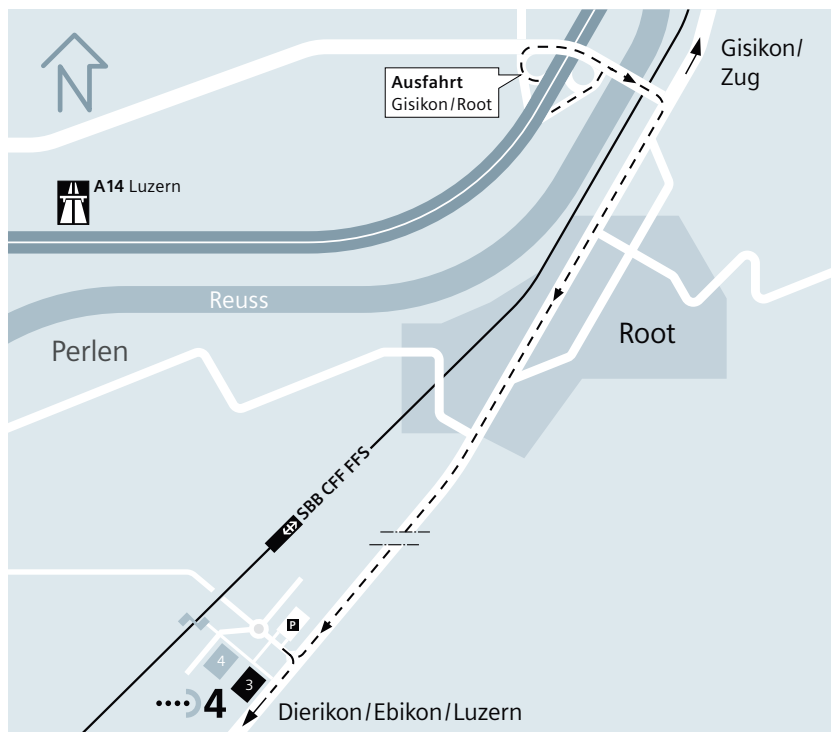

Anfahrtsplan

Siemens Schweiz AG, Root

Anreise mit Auto

Autobahn A14 Zürich–Luzern,

Ausfahrt → Gisikon-Root

Kantonsstrasse Richtung Luzern,
3 km bis «Root D4».

Für private Verkehrsteilnehmer stehen
ausreichend Parkplätze zur Verfügung.

Anreise mit Bahn

Ab Zürich-Flughafen, Zürich, Bern, Basel,
Genf und Luzern im Halbstunden-Takt:
Interregio (IR) oder Intercity (IC) nach
Luzern oder Rotkreuz, Regionalzug (REG)
ab Luzern, Zug oder Rotkreuz
bis Haltestelle «Root D4».

und Bus

Ab Luzern Hauptbahnhof (vor dem
Bahnhofgebäude) im Viertelstunden-Takt:
Mit Bus Nr. 23 Richtung Gisikon
bis Haltestelle «Root D4, Oberfeld».

zu Fuss

Sie erreichen uns zu Fuss vom Bahnhof
«Root D4» und von der Bushaltestelle
«Root D4, Oberfeld» in zwei Minuten.
Anmeldung im Gebäude Platz 3, 3. Stock.