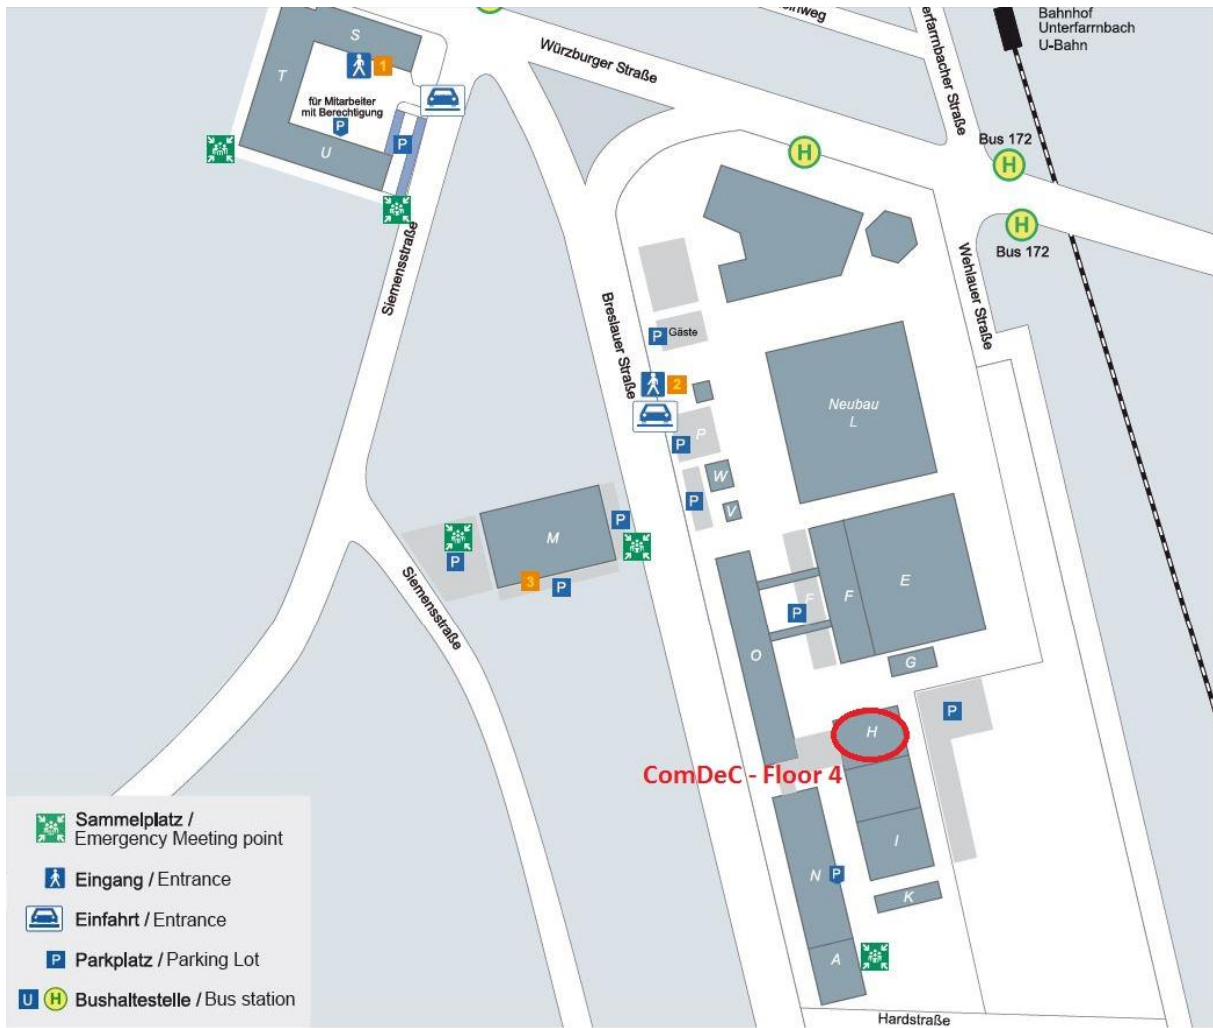

1 Siemens AG
Siemensstraße 2-4
90766 Fürth
Tel +49 (911) 978-2224
Empfang / Reception:
Mo - Fr 06:00 h - 20:00 h

2 Siemens AG
Breslauer Straße 5
90766 Fürth
Tel +49 (911) 750-0
Empfang / Reception:
Mo - Fr 06:00 h - 20:00 h

3 Siemens AG
Siemenstraße 31
90766 Fürth
Tel +49 (911) 750-0

Öffnungszeiten Hauptpforte
FTH BR: durchgehend geöffnet