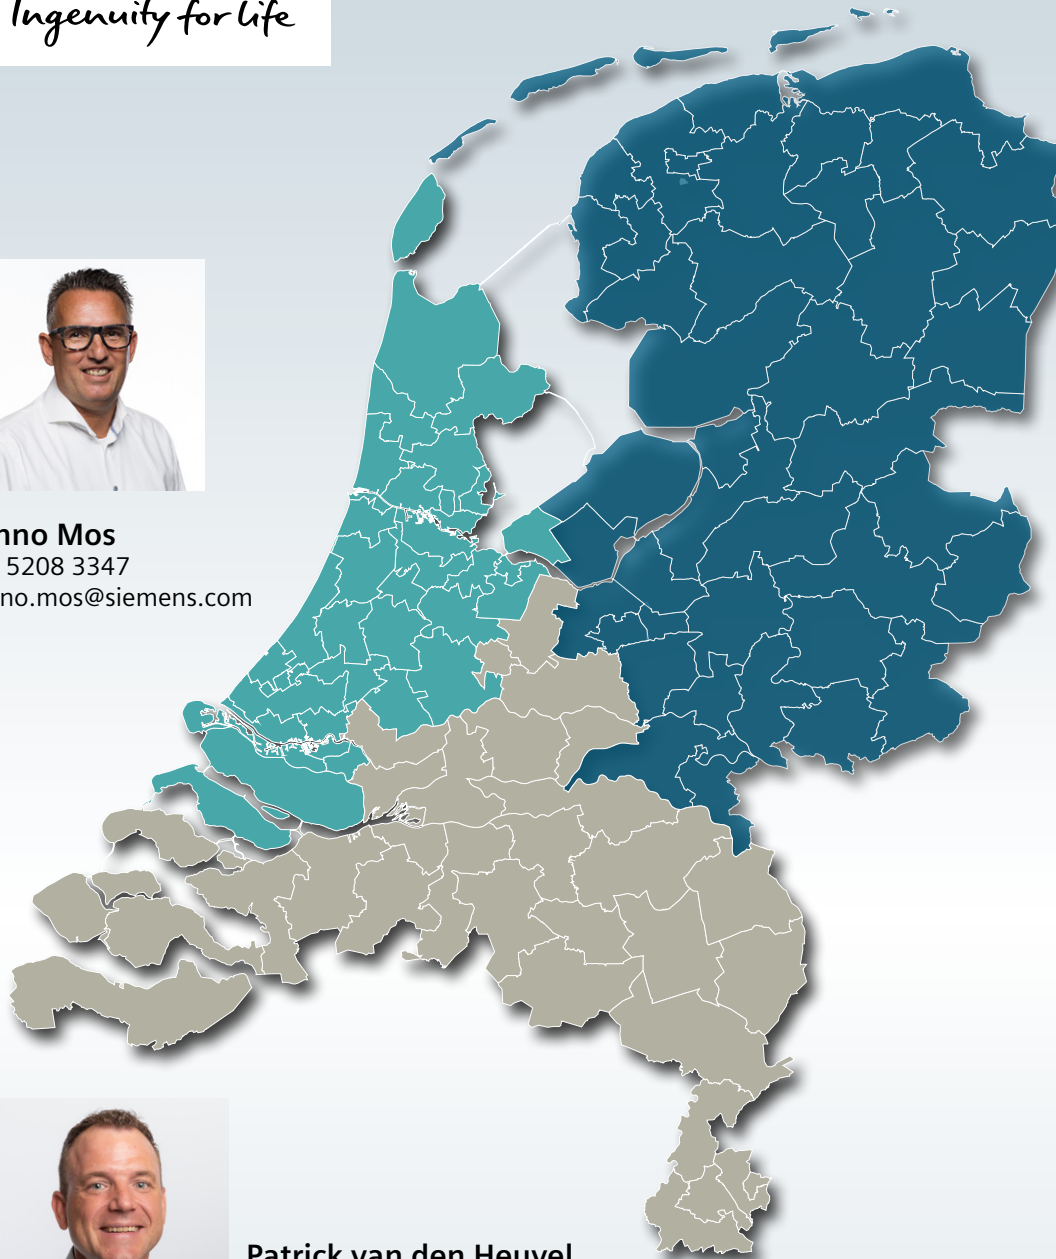

SIEMENS

Ingenuity for life

Onno Mos
06 5208 3347
onno.mos@siemens.com

Sjoerd Kal
06 5585 8004
sjoerd.kal@siemens.com

Patrick van den Heuvel
06 8326 3284
patrick.vandenheuvel@siemens.com

Uw Siemens Fire Safety contactpersoon in de regio