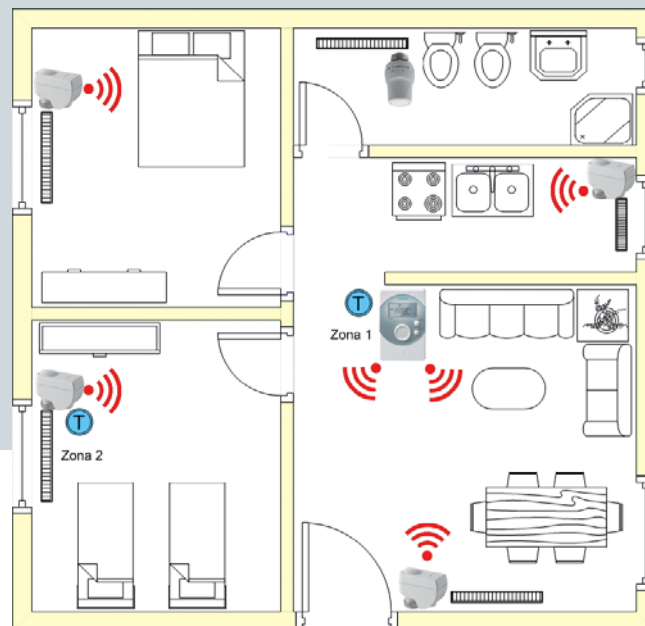

Synco living starter kit

La soluzione a radiofrequenza che cambia il modo di vivere il riscaldamento centralizzato

Answers for infrastructure.

SIEMENS

Synco living starter kit

Il Synco living starter kit è un sistema di controllo temperatura ambiente senza fili, fino a 2 zone indipendenti, per impianti di riscaldamento a radiatori. Il sistema consente il controllo fino ad un massimo di 6 attuatori. In pratica permette di gestire un impianto centralizzato come se si trattasse di un impianto autonomo. Dove richiesto è inoltre possibile comandare la caldaia o la valvola di zona di un appartamento tramite un modulo di comando a relé in radiofrequenza