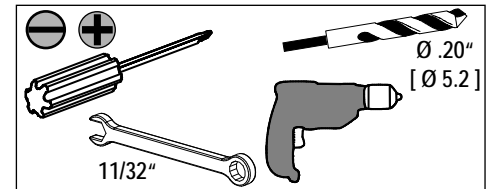

Mounting Screw Kit
Juego de tornillos de montaje
Vis de fixation

For Use With Frame DG, FG
Para Usar Con Caja Base DG, FG

Installation Instructions / Instructivo de Instalación

	Danger	Peligro	Danger
	Hazardous Voltage. Will cause death or serious injury. Turn off and lock out all power supplying this device before working on this device. Replace all covers before power supplying this device is turned on.	Tensión peligrosa. Puede causar la muerte o lesiones graves. Desenergice totalmente antes de instalar o darle servicio. Reemplace todas las barreras y cubiertas antes de energizar el interruptor.	Tension dangereuse. Danger de mort ou risque de blessures graves. Couper l'alimentation de l'appareil et barrer avant de travailler. Remplacez tous les couverts avant que l'alprovisionnement de pouvoir soit alimenté.

Use only with Siemens certified Components.
Utilizar únicamente con componentes certificados de Siemens.
A utiliser uniquement avec les composants certifiés Siemens.