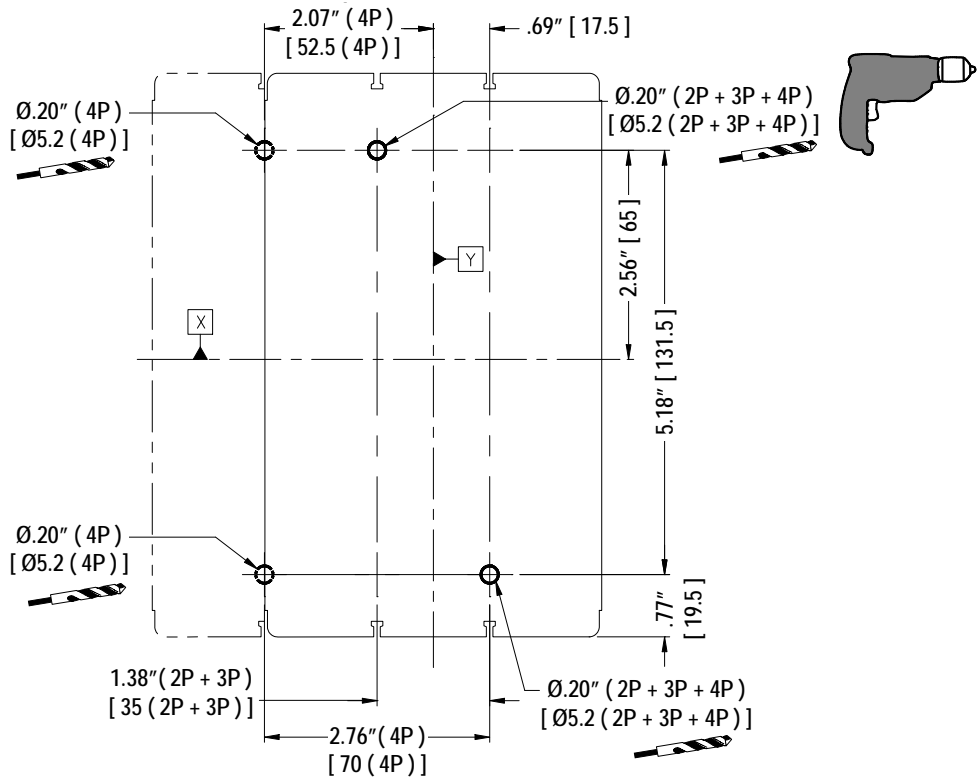

2 + 3 Poles / Polos

DG, FG 2X 8 - 32UNF - (2 + 3 Poles / Polos)

DG, FG 2 X 8 - 32UNF X 3.50 - (2 + 3 Poles / Polos)

4 Poles / Polos

DG, FG 4 X 8 - 32UNF X 3.50 - (4 Pole / Polos)

DG, FG 4X 8 - 32UNF - (4 Pole / Polos)

For Support in Europe refer to :

Bestell-Nr. / Order No.: 3ZX1012-0VL68-8AA1

Internet: www.siemens.de/lowvoltage/technical-assistance

GWA 4NEB 179 6901-10 DS 04

Technical Support:

Toll Free: 1-800-241-4453

Internet: www.usa.siemens.com/powerdistribution

Subject to change without prior notice
Siemens Industry, Inc., Norcross, GA 30092 U.S.A.