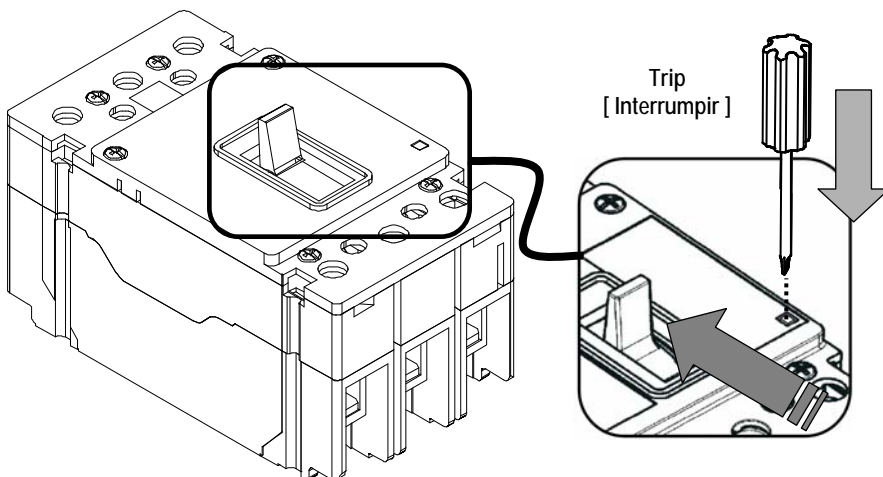

1. 1 Disconnect Voltage. Trip breaker.
   [Desconecte El Voltaje. Dispare El Triturador.]