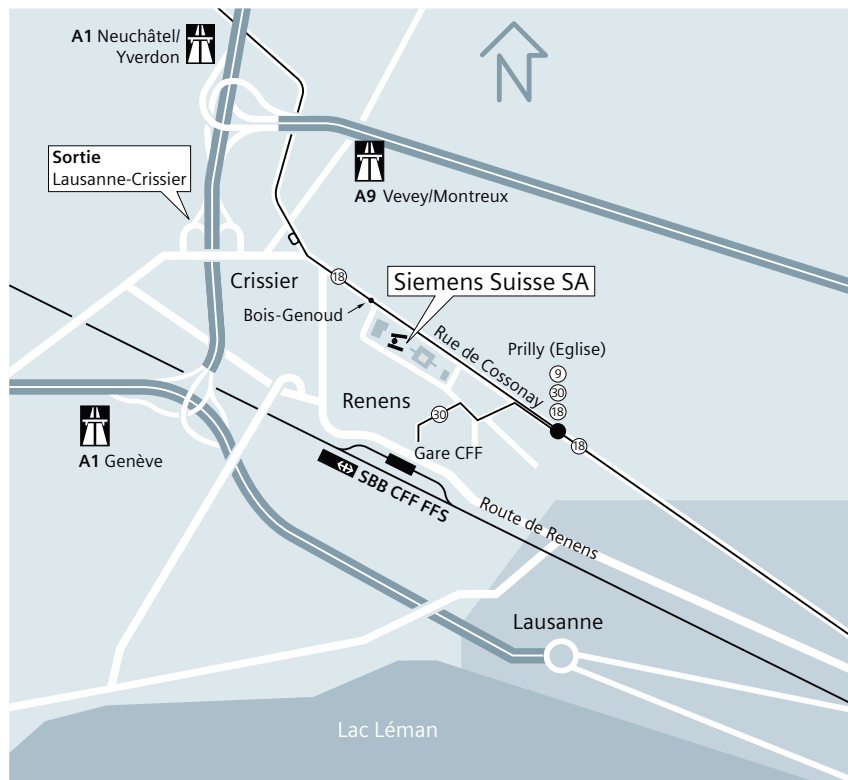

ITINÉRAIRE

Smart Infrastructure Trainingscenter de Siemens Suisse SA

Renens

Siemens Suisse SA

Smart Infrastructure Trainingscenter

5, avenue des Baumettes

1020 Renens

Suisse

Tél. +41 585 579 123

ch-si-cmt-trainingsadministration.ch@siemens.com

www.siemens.ch/si-training/fr

© Siemens 2022

Accès par la route

Autoroutes A1 ou A9:

Sortie → Lausanne-Crissier

suivre la direction de

→ Lausanne

après environ 1500 mètres, tourner à droite,
vers

→ Zone industrielle Baumettes-Sud

vous verrez un grand bâtiment blanc:
le Centre Siemens.

Transports publics

18 Lausanne-Flon

- Port-Franc
- EPSIC
- Ecole des Métiers
- Couchirard
- Prélaz-les-Roses
- Galicien
- Perrelet
- Florissant
- Broye
- Bourg-Dessus
- Bugnon
- Sur-la-Croix
- Baumettes

18 Bois-Genoud

- Bré
- Crissier-Centre
- Timonet

SIEMENS