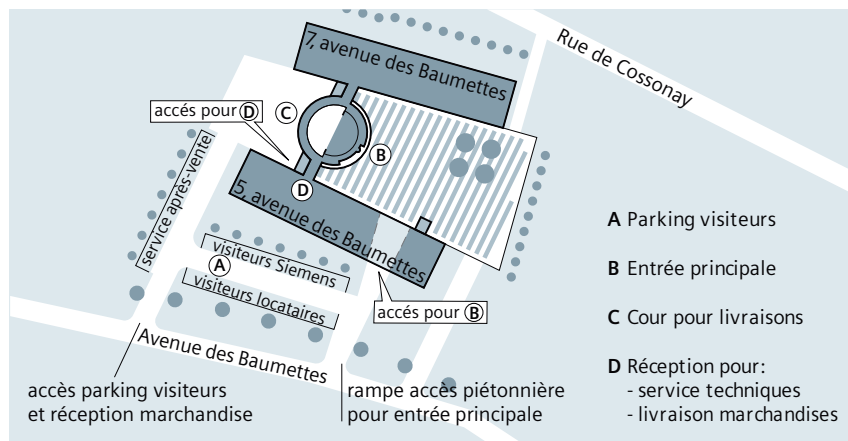

ITINÉRAIRE

Smart Infrastructure Trainingscenter de Siemens Suisse SA

Renens

Siemens Suisse SA

Smart Infrastructure Trainingscenter

5, avenue des Baumettes

1020 Renens

Suisse

Tél. +41 585 579 123

ch-si-cmt-trainingsadministration.ch@siemens.com

www.siemens.ch/si-training/fr

© Siemens 2022

Accès par la route

Autoroutes A1 ou A9:

Sortie → Lausanne-Crissier

suivre la direction de

→ Lausanne

après environ 1500 mètres, tourner à droite,
vers

→ Zone industrielle Baumettes-Sud

vous verrez un grand bâtiment blanc:
le Centre Siemens.

Transports publics

18 Lausanne-Flon

- Port-Franc
- EPSIC
- Ecole des Métiers
- Couchirard
- Prélaz-les-Roses
- Galicien
- Perrelet
- Florissant
- Broye
- Bourg-Dessus
- Bugnon
- Sur-la-Croix
- Baumettes