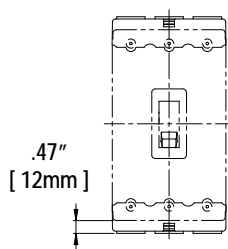

U.S. Cat. No.	Euro Order No.
Item:	TSSF3	3VL9300-8CB31
	TSSF4	3VL9300-8CB41
	TSLF3	3VL9300-8CA31
	TSLF4	3VL9300-8CA41

For Use With Frame CG, DG, FG
Para Usar Con Caja Base CG, DG, FG

Installation Instructions / Instructivo de Instalación

	Danger	Peligro	Danger
	Hazardous Voltage. Will cause death or serious injury.	Tensión peligrosa. Puede causar la muerte o lesiones graves.	Tension dangereuse. Danger de mort ou risque de blessures graves.
	Turn off and lock out all power supplying this device before working on this device. Replace all covers before power supplying this device is turned on.	Desenergice totalmente antes de instalar o darle servicio. Reemplace todas las barreras y cubiertas antes de energizar el interruptor.	Couper l'alimentation de l'appareil et barrer avant de travailler. Remplacez tous les couverts avant que l'alimentation de pouvoir soit alimenté.

Use only with Siemens certified Components.
Utilizar únicamente con componentes certificados de Siemens.
A utiliser uniquement avec les composants certifiés Siemens.