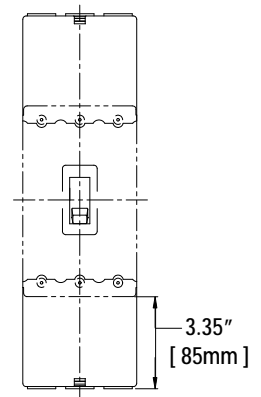

U.S. Cat. No.	Euro Order No.
Item:	TSSF3	3VL9300-8CB31
	TSSF4	3VL9300-8CB41
	TSLF3	3VL9300-8CA31
	TSLF4	3VL9300-8CA41

For Use With Frame CG, DG, FG
Para Usar Con Caja Base CG, DG, FG

Installation Instructions / Instructivo de Instalación

	Danger	Peligro	Danger
	Hazardous Voltage. Will cause death or serious injury.	Tensión peligrosa. Puede causar la muerte o lesiones graves.	Tension dangereuse. Danger de mort ou risque de blessures graves.
	Turn off and lock out all power supplying this device before working on this device. Replace all covers before power supplying this device is turned on.	Desenergice totalmente antes de instalar o darle servicio. Reemplace todas las barreras y cubiertas antes de energizar el interruptor.	Couper l'alimentation de l'appareil et barrer avant de travailler. Remplacez tous les couverts avant que l'alimentation de pouvoir soit alimenté.

Use only with Siemens certified Components.
Utilizar únicamente con componentes certificados de Siemens.
A utiliser uniquement avec les composants certifiés Siemens.