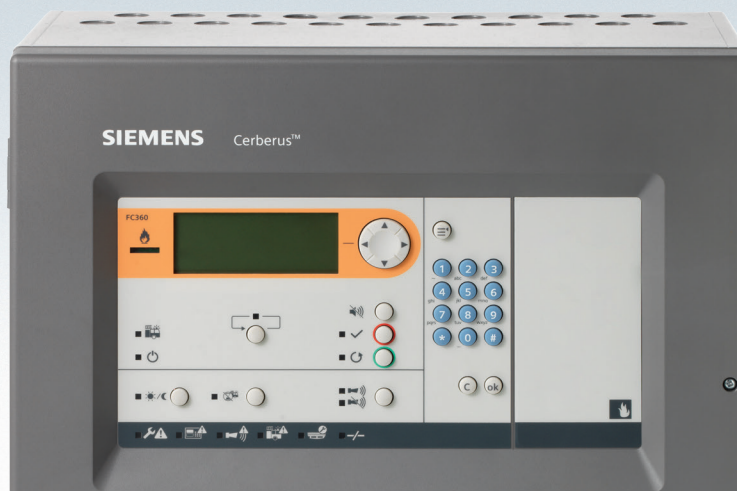

# SIEMENS

Ingenuity for life

El panel de control de incendios direccionable de 1 o 2 lazos

La serie FC360 de Cerberus FIT es el sistema de protección contra incendios ideal para aplicaciones más pequeñas. Comprende los paneles de control de incendios FC360, así como detectores y dispositivos periféricos de la avanzada gama Cerberus PRO.

### Seguridad contra incendios avanzada

Cualquiera que sea la aplicación: la seguridad de las personas y los activos es siempre una preocupación importante. Los incidentes de incendios ponen en peligro vidas y provocan pérdidas económicas. Cerberus™ FIT es la solución ideal para proteger de manera fiable aplicaciones pequeñas y medianas del fuego y sus consecuencias. El sistema de protección contra incendios de la serie FC360 es fácil de instalar, de poner en marcha y de mantener. En el corazón del sistema hay un panel de control de incendios de 1 o 2 bucles direccionables que puede conectar hasta 126 detectores C-NET y dispositivos periféricos por bucle. Puede elegirlos del amplio portafolio de seguridad contra incendios de Siemens que cubre las necesidades de cualquier aplicación.

### Centrales de incendios fáciles de operar

En una situación de emergencia, una reacción rápida y segura es esencial. Es por eso que los paneles de control compactos de la serie FC360 tienen una interfaz de usuario simple e intuitiva. Los iconos, los indicadores LED y los botones facilitan el funcionamiento, y la información se muestra de forma clara y completa, lo que ayuda a reducir al mínimo los esfuerzos de formación.