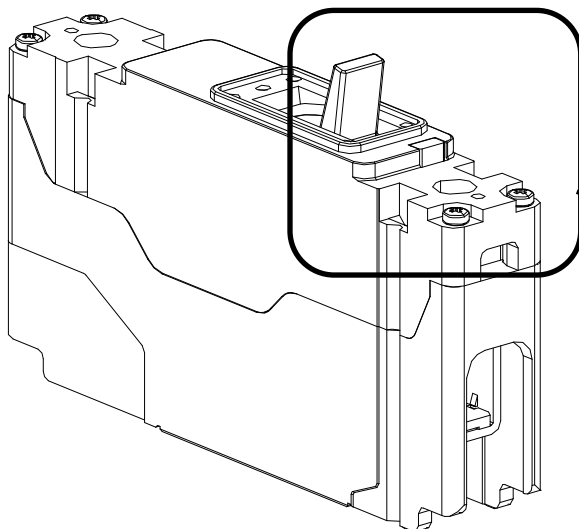

Handle Padlocking Device
Dispositivo de bloqueo de la manecilla por candado
Manette de cadenassage

Item: HPLEB

For Use With Frame EB
Para Usar Con Caja Base EB

Installation Instructions / Instructivo de Instalación

	Danger Hazardous Voltage. Will cause death or serious injury.	Peligro Tensión peligrosa. Puede causar la muerte o lesiones graves.	Danger Tension dangereuse. Danger de mort ou risque de blessures graves.
	Turn off and lock out all power supplying this device before working on this device. Replace all covers before power supplying this device is turned on.	Desenergice totalmente antes de instalar o darle servicio. Reemplace todas las barreras y cubiertas antes de energizar el interruptor.	Couper l'alimentation de l'appareil et barrer avant de travailler. Remplacez tous les couverts avant que l'approvisionnement de pouvoir soit alimenté.

Use only with Siemens certified components.
Utilizar únicamente con componentes certificados de Siemens.
A utiliser uniquement avec les composants certifiés Siemens.

1a

1b