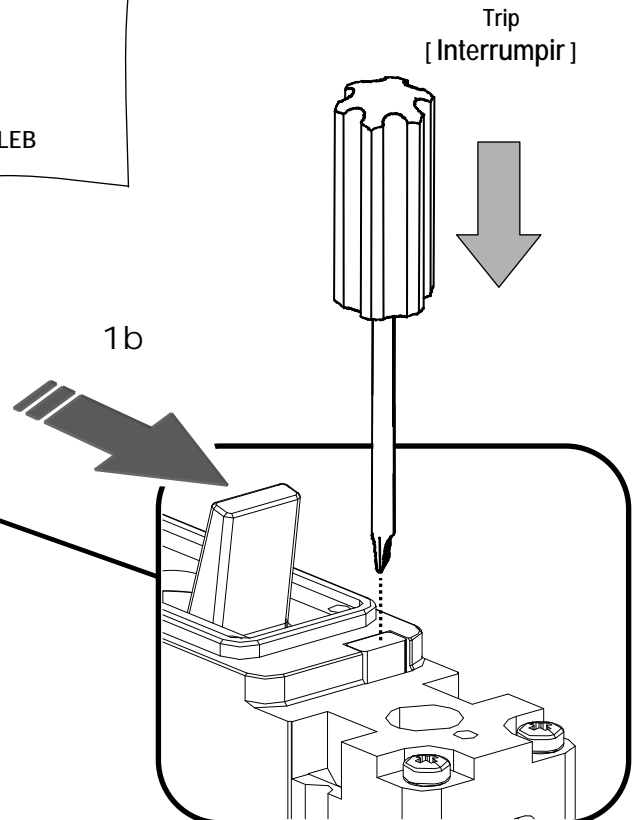

Handle Padlocking Device
Dispositivo de bloqueo de la manecilla por candado
Manette de cadenassage

Item: HPLEB

For Use With Frame EB
Para Usar Con Caja Base EB

Installation Instructions / Instructivo de Instalación

	Danger Hazardous Voltage. Will cause death or serious injury.	Peligro Tensión peligrosa. Puede causar la muerte o lesiones graves.	Danger Tension dangereuse. Danger de mort ou risque de blessures graves.
	Turn off and lock out all power supplying this device before working on this device. Replace all covers before power supplying this device is turned on.	Desenergice totalmente antes de instalar o darle servicio. Reemplace todas las barreras y cubiertas antes de energizar el interruptor.	Couper l'alimentation de l'appareil et barrer avant de travailler. Remplacez tous les couverts avant que l'approvisionnement de pouvoir soit alimenté.

Use only with Siemens certified components.
Utilizar únicamente con componentes certificados de Siemens.
A utiliser uniquement avec les composants certifiés Siemens.

1a

1b