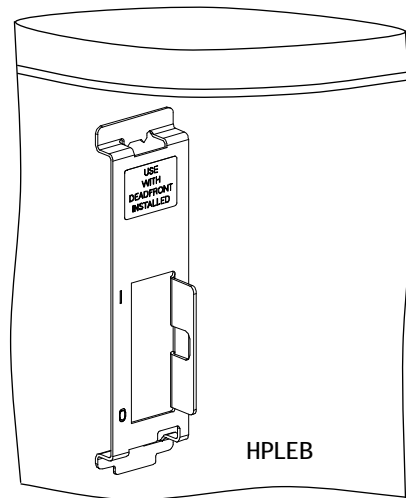

Handle Padlocking Device
Dispositivo de bloqueo de la manecilla por candado
Manette de cadenassage

Item: HPLEB

For Use With Frame EB
Para Usar Con Caja Base EB

Installation Instructions / Instructivo de Instalación

	Danger Hazardous Voltage. Will cause death or serious injury.	Peligro Tensión peligrosa. Puede causar la muerte o lesiones graves.	Danger Tension dangereuse. Danger de mort ou risque de blessures graves.
	Turn off and lock out all power supplying this device before working on this device. Replace all covers before power supplying this device is turned on.	Desenergice totalmente antes de instalar o darle servicio. Reemplace todas las barreras y cubiertas antes de energizar el interruptor.	Couper l'alimentation de l'appareil et barrer avant de travailler. Remplacez tous les couverts avant que l'approvisionnement de pouvoir soit alimenté.

Use only with Siemens certified components.
Utilizar únicamente con componentes certificados de Siemens.
A utiliser uniquement avec les composants certifiés Siemens.