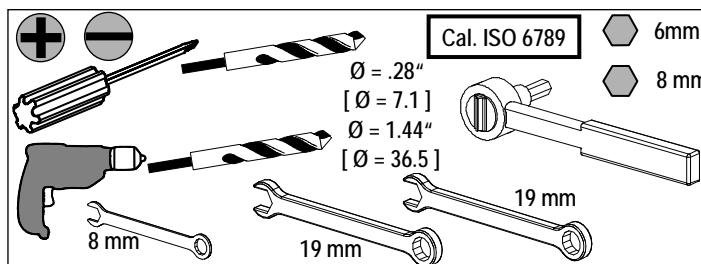

Rear Terminals
Conexión posterior
Prises arrières

U.S. Cat. No.	Euro Order No.	U.S. Cat. No.	Euro Order No.	U.S. Cat. No.	Euro Order No.
Item: RTLJLR	3VL9400-4RB01	SRTJF3	3VL9400-4RM31	RLLLLF	3VL9460-4RP01
RTLJSR	3VL9400-4RA01	SRTJF4	3VL9400-4RN41	RTLLSF	3VL9460-4RG01
RTLJLF	3VL9400-4RL01	SRTJR3	3VL9400-4RC31	SRTLFF3	3VL9460-4RH31
RTLJSF	3VL9400-4RK01	SRTJR4	3VL9400-4RF41	SRTLFF4	3VL9460-4RH41

For Use With Frame JG, LG
Para Usar Con Caja Base JG, LG

Installation Instructions / Instructivo de Instalación

	Danger	Peligro	Danger!
	Hazardous Voltage Will cause death or serious injury	Tensión peligrosa. Puede causar la muerte o lesiones graves.	Tension dangereuse. Danger de mort ou risque de blessures graves.
	Turn off and lock out all power supplying this device before working on this device. Replace all covers before power supplying this device is turned on.	Desenergice totalmente antes de instalar o darle servicio. Reemplace todas las barreras y cubiertas antes de energizar el interruptor.	Couper l'alimentation de l'appareil et barrer avant de travailler. Remplacez tous les couverts avant que l'alimentation de pouvoir soit alimentée.

Use only with Siemens certified Components.
Utilizar únicamente con componentes certificados de Siemens.
A utiliser uniquement avec les composants certifiés Siemens.