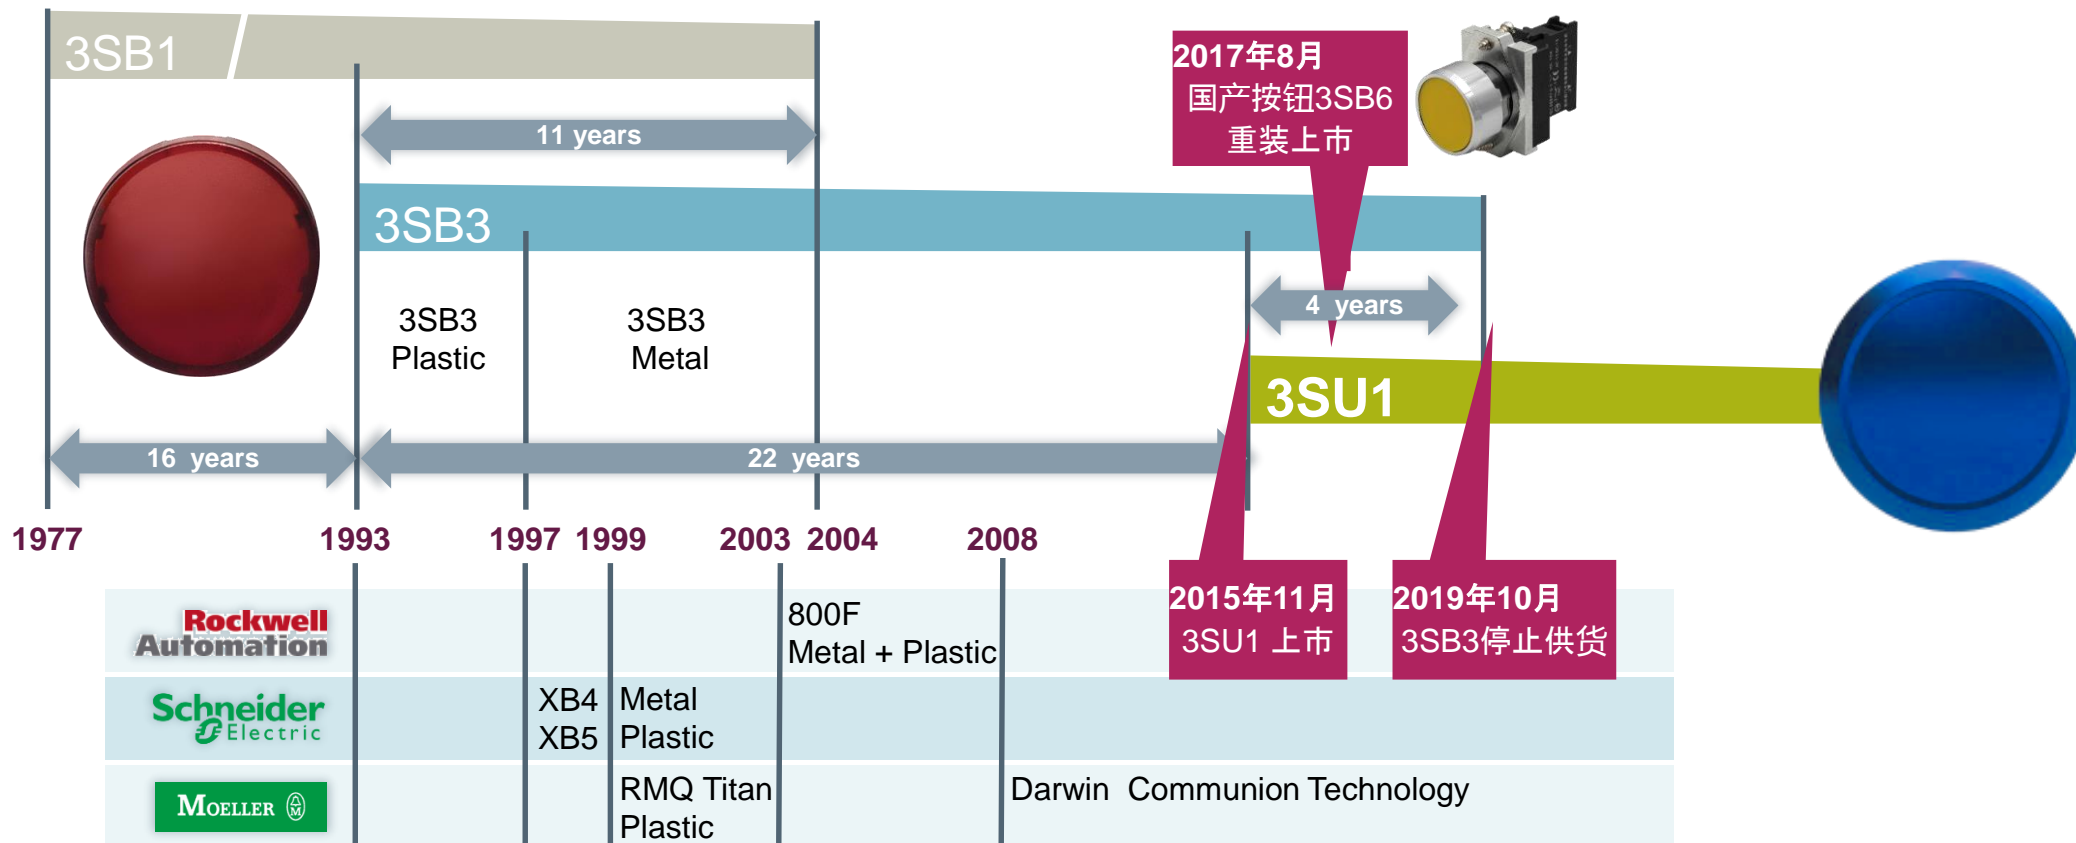

SIEMENS
Ingenuity for life

按钮产品家族

演讲人：

SIRIUS 按钮家族

SIRIUS ACT
按钮指示灯市场中的标杆产品

西门子推出国产3SB6按钮指示灯产品

- 坚固稳定设计：防护等级可达 **IP65**
- 模块卡扣式设计，安装便捷，节约空间
- 触点可靠性高
- 电气寿命可达**5*10⁵**次，**AC-15 220V**下额定工作电流可达**6A**
- **LED** 模块全部采用集成**LED**技术，降低功耗，延长使用寿命
- 照明电压覆盖广从**6V** 到**380V**