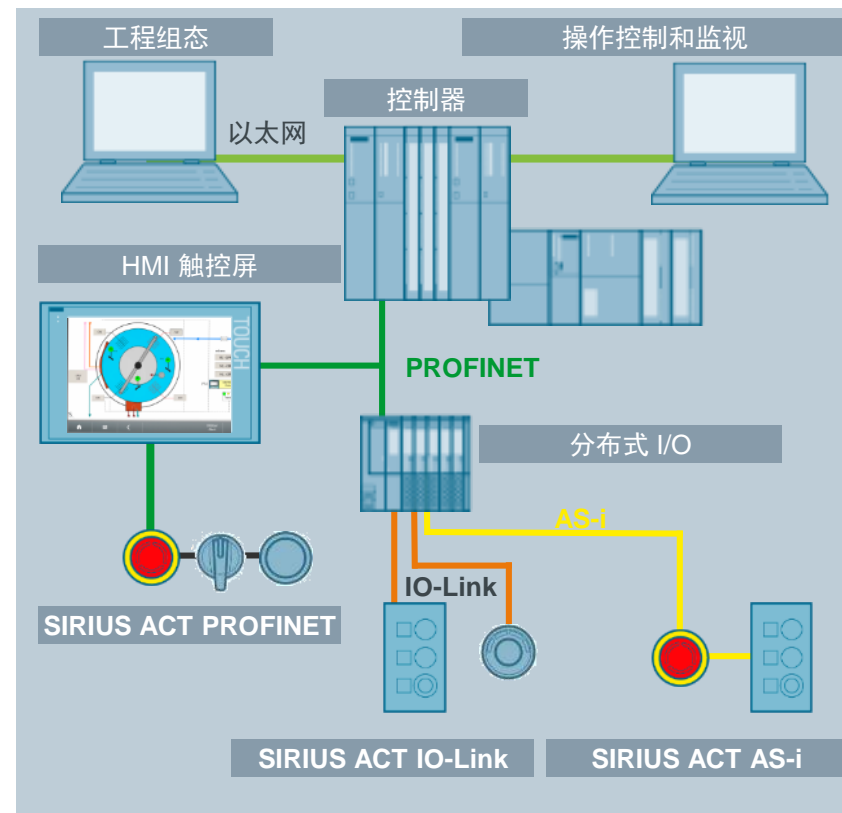

SIRIUS ACT — 见证卓越!

SIEMENS
Ingenuity for life

现代设计

易于使用

坚固耐用

灵活通讯

SIRIUS ACT 灵活通讯

结构虽小，性能强大

SIRIUS ACT
可最佳集成在西门子多种通讯环境中

SIRIUS ACT PROFINET 智能连接

SIRIUS ACT PROFINET
布线量更少，为您带来更多价值

SIEMENS
Ingenuity for life

谢谢!