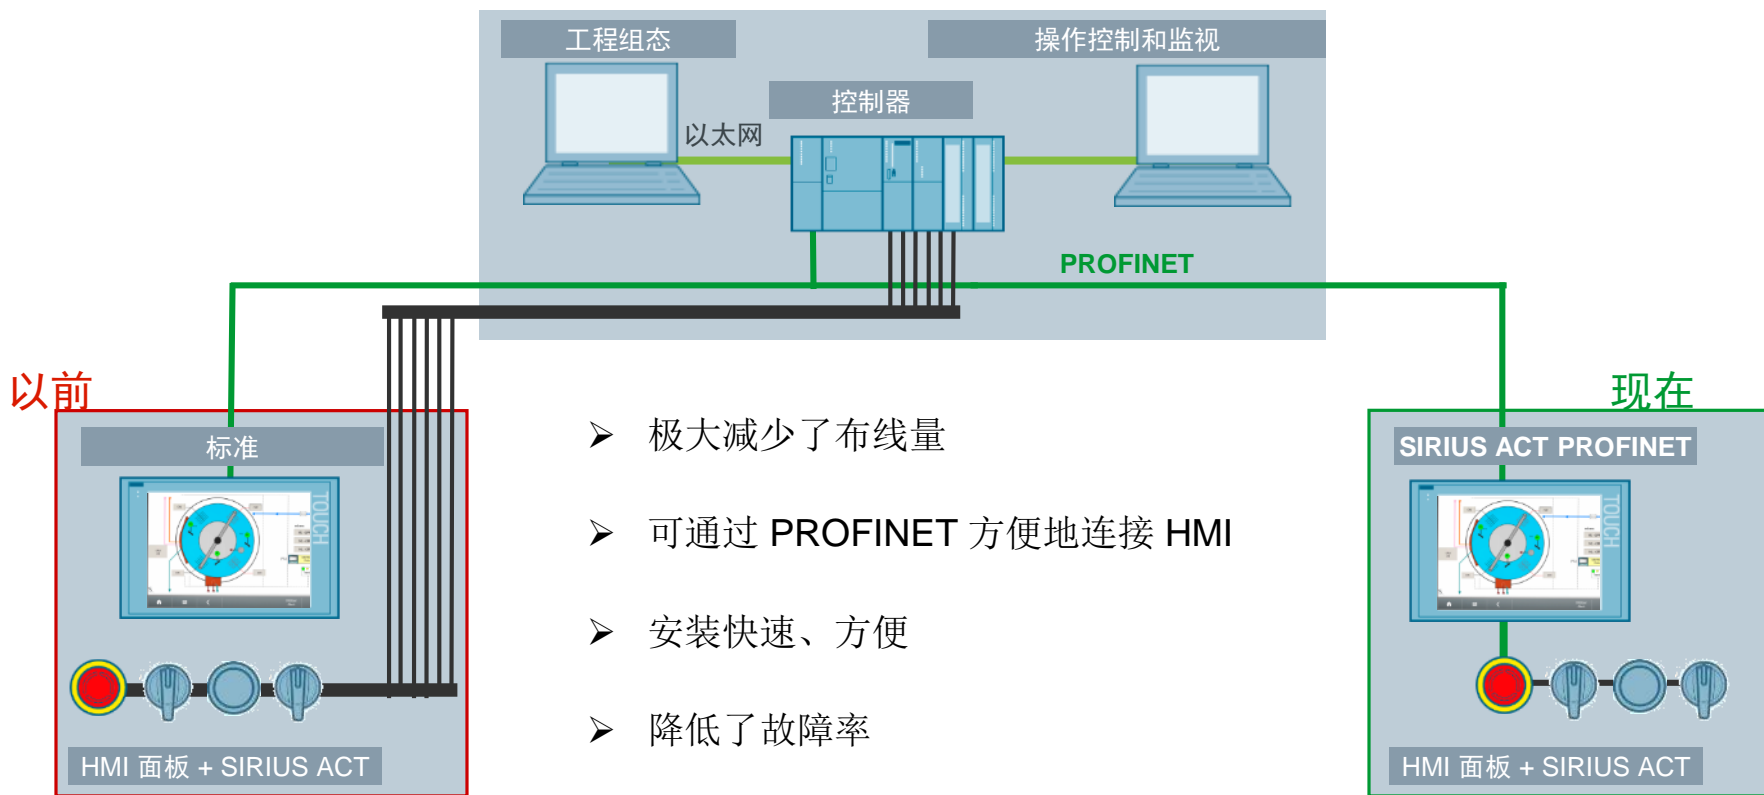

SIRIUS ACT — 见证卓越!

SIEMENS
Ingenuity for life

现代设计

易于使用

坚固耐用

灵活通讯

SIRIUS ACT 灵活通讯

结构虽小，性能强大

SIRIUS ACT
可最佳集成在西门子多种通讯环境中

SIRIUS ACT PROFINET 智能连接

SIRIUS ACT PROFINET
布线量更少，为您带来更多价值

SIEMENS
Ingenuity for life

谢谢!