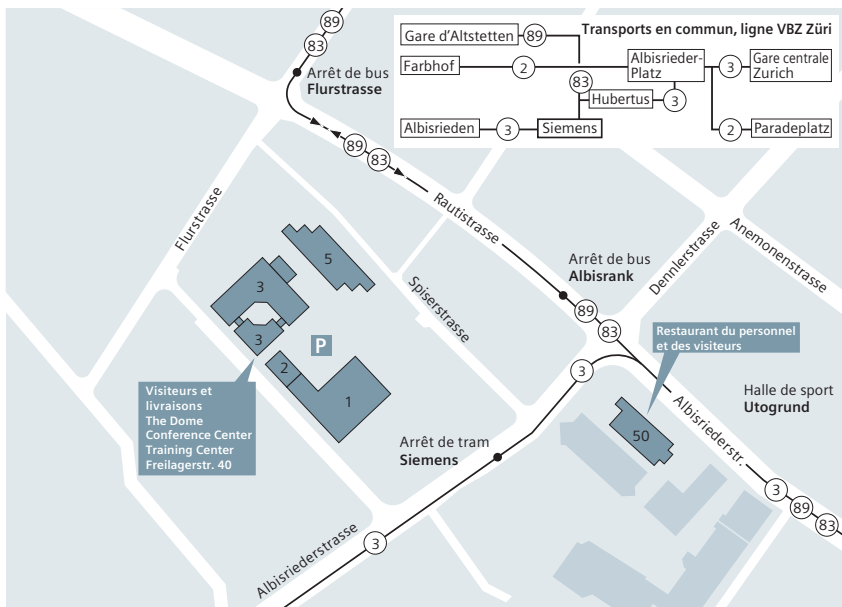

### Aéroport de Kloten et St.Gallen Autoroute A1

Direction Zurich, Lucerne, Coire  
Dans le tunnel \*Schöneich, suivre:

- Chur, Luzern
- Hardplatz,  
traverser tout droit la Albisriederplatz
- Direction Sporthalle Utogrund

### Autoroute A1 Bern–Zurich

à partir de l'échangeur Limmattaler-Kreuz  
autoroute A3:

Sortie → Zch-Altstetten

Veillez suivre:

- Transit, Altstetten, Höngg
- Altstetten
- Luzern, P+R, Altstetten
- Freilager Marktgasse

### Autoroute A3 Chur–Zurich

Sortie → Zch-Wiedikon

Veillez suivre:

- Transit, Zch.-Wiedikon, City
- Bern, Basel, Winterthur
- Schlieren, Altstetten
- Albisriederplatz
- Albisrieden

## Transports publics

La position de Siemens Zürich-Albisrieden est accessible en nombreux autobus (des arrêts Flurstrasse et Albisrank) et ligne de tram (l'arrêt Siemens). [zvv.ch](http://zvv.ch), [sbb.ch](http://sbb.ch)