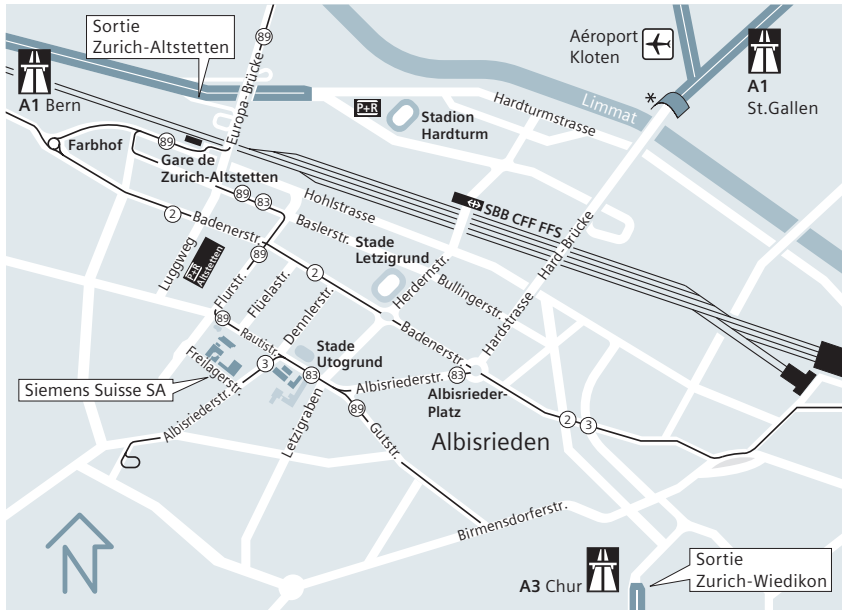

ITINÉRAIRE

Siemens Suisse SA Zurich

Accès en voiture

Aéroport de Kloten et St.Gallen Autoroute A1

Direction Zurich, Lucerne, Coire
Dans le tunnel *Schöneich, suivre:

- Chur, Luzern
- Hardplatz,
  traverser tout droit la Albisriederplatz
- Direction Sporthalle Utogrund

Autoroute A1 Bern–Zurich

à partir de l'échangeur Limmattaler-Kreuz
autoroute A3:

Sortie → Zch-Altstetten

Veillez suivre:

- Transit, Altstetten, Höngg
- Altstetten
- Luzern, P+R, Altstetten
- Freilager Marktgasse

Autoroute A3 Chur–Zurich

Sortie → Zch-Wiedikon

Veillez suivre:

- Transit, Zch.-Wiedikon, City
- Bern, Basel, Winterthur
- Schlieren, Altstetten
- Albisriederplatz
- Albisrieden

Transports publics

La position de Siemens Zürich-Albisrieden est accessible en nombreux autobus (des arrêts Flurstrasse et Albisrank) et ligne de tram (l'arrêt Siemens). zvv.ch, sbb.ch