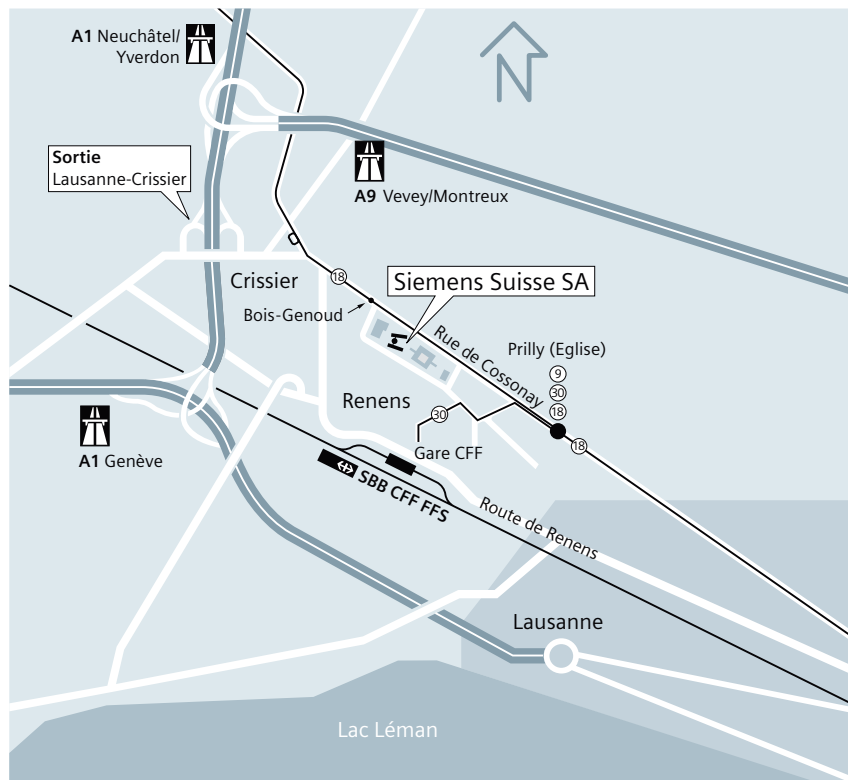

ITINÉRAIRE

Siemens Suisse SA Renens

Siemens Suisse SA
5, avenue des Baumettes
1020 Renens
Suisse
Tél. +41 585 585 585
www.siemens.ch

© Siemens 2022

Accès par la route

Autoroutes A1 ou A9:

Sortie → Lausanne-Crissier

suivre la direction de

→ Lausanne

après environ 1500 mètres, tourner à droite, vers

→ Zone industrielle Baumettes-Sud

vous verrez un grand bâtiment blanc:
le Centre Siemens.

Transports publics

18 Lausanne-Flon

- Port-Franc
- EPSIC
- Ecole des Métiers
- Couchirard
- Prélaz-les-Roses
- Galicien
- Perrelet
- Florissant
- Broye
- Bourg-Dessus
- Bugnon
- Sur-la-Croix
- Baumettes

18 Bois-Genoud

- Bré
- Crissier-Centre
- Timonet