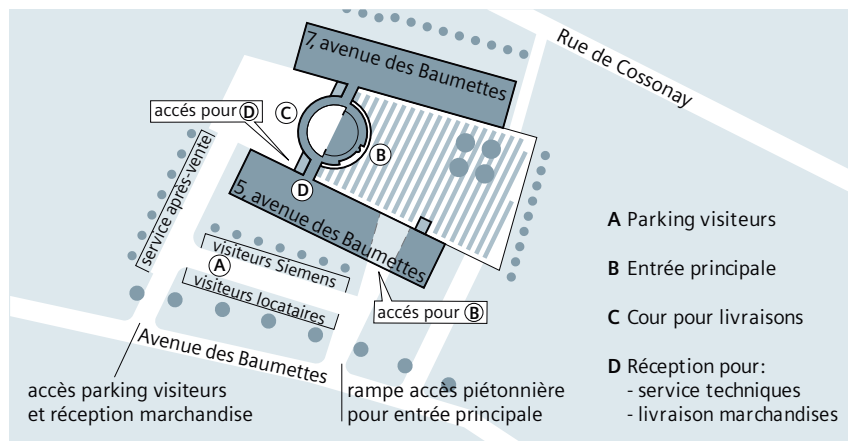

ITINÉRAIRE

Siemens Suisse SA Renens

Siemens Suisse SA
5, avenue des Baumettes
1020 Renens
Suisse
Tél. +41 585 585 585
www.siemens.ch

© Siemens 2022

Accès par la route

Autoroutes A1 ou A9:

Sortie → Lausanne-Crissier

suivre la direction de

→ Lausanne

après environ 1500 mètres, tourner à droite, vers

→ Zone industrielle Baumettes-Sud

vous verrez un grand bâtiment blanc:
le Centre Siemens.

Transports publics

18 Lausanne-Flon