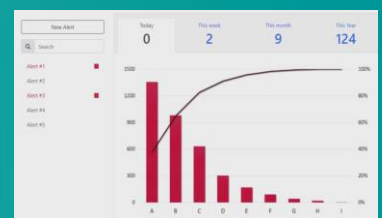

Pour cela nous vous accompagnons dans les trois étapes clefs de management des données industrielles :

**1- Collecter les données de votre machine, ligne de production cible**

**2- Formater vos données**

**3- Interagir avec votre ligne de production en exploitant vos données en 4.0**

**Nos apps incluses – powered by Braincube :**

- **App Control Card** : visualiser l'état de production de votre machine en temps réel.
- **App Alert**: créer des alertes personnalisées et recevez mail de notification.
- **App Counter** : connaitre le nombre de produits fabriqués, défectueux et cadences.
- **App Studio** : développer vos propres dashboard et enregistrer les données dans votre MES.
- **App Machine statut** : visualiser vos temps de production et d'arrêt. Rapport intégré avec diagramme de Pareto et Gant.
- **App Snapshot** : enregistrer votre panne
- **App Form** : valoriser en 4.0 les données anciennement saisies manuellement