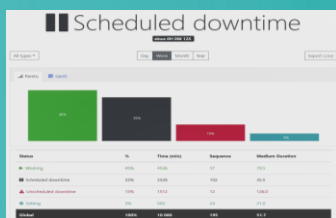

## Edge box – Vos données exploitées en local

Améliorer votre process, la disponibilité de vos machines et la qualité de vos produits, dans votre réseau interne grâce à nos applications de monitoring de la production.

Pour cela nous vous accompagnons dans les trois étapes clefs de management des données industrielles :

**1- Collecter les données de votre machine, ligne de production cible**

**2- Formater vos données**

**3- Interagir avec votre ligne de production en exploitant vos données en 4.0**

**Nos apps incluses – powered by Braincube :**

- **App Control Card** : visualiser l'état de production de votre machine en temps réel.
- **App Alert**: créer des alertes personnalisées et recevez mail de notification.
- **App Counter** : connaitre le nombre de produits fabriqués, défectueux et cadences.
- **App Studio** : développer vos propres dashboard et enregistrer les données dans votre MES.
- **App Machine statut** : visualiser vos temps de production et d'arrêt. Rapport intégré avec diagramme de Pareto et Gant.
- **App Snapshot** : enregistrer votre panne
- **App Form** : valoriser en 4.0 les données anciennement saisies manuellement