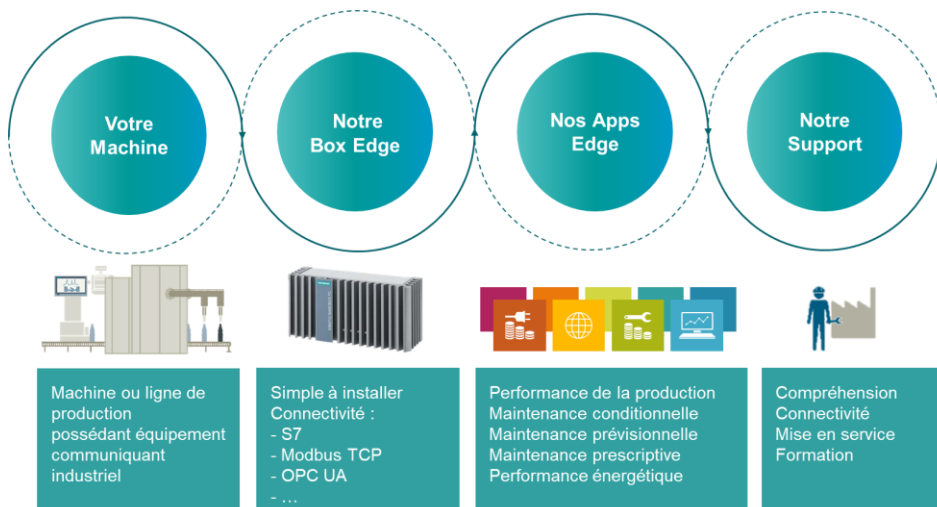

# Exploitez immédiatement vos données de production avec votre Edge Factory Box

## BOOSTEZ VOTRE PRODUCTIVITE !

Dans le cadre de votre transformation digitale nous vous proposons la Edge Box, vous permettant d'exploiter les informations provenant de votre parc installé habituellement inexplorées. Au travers d'apps intégrées nous analysons vos données dans le but d'optimiser votre chaîne de production, minimiser vos temps d'arrêts ou encore maîtriser vos risques.

## Edge box – Vos données exploitées en local

**Edge Box**

**10 000 €\*  
Box avec connectivité**

**+**

**7 Apps native Monitoring de la production**

**+**

**Audit clarification technique, Mise en service & Formation**

## Edge box – Vos données exploitées en local

Améliorer votre process, la disponibilité de vos machines et la qualité de vos produits, dans votre réseau interne grâce à nos applications de monitoring de la production.